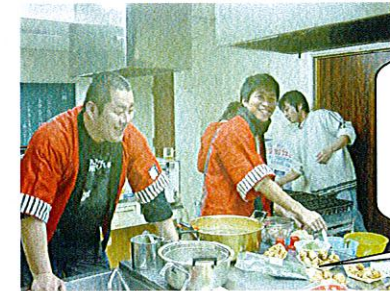

酒生公民館だより

平成18年1月20日発行
発行所: 酒生公民館
TEL・FAX: 41-2503
E-Mail: sakou-k@mx1.ftcv.ne.jp
http://www1.ftcv.ne.jp/~sakou-k

新年のご挨拶

謹んで新年のお慶び申し上げます。
20年来の大雪で、雪に暮れ雪に明けた2006年ですが、皆様にはご健勝にて新年をお迎えのこととお慶び申し上げます。

日頃は公民館活動に対しまして、温かいご支援ご協力を賜り深く感謝いたしております。

さて、本年は市町村合併で新生福井市が誕生し、市長選とも相俟って賑やかな年明けとなりましたが、新体制に対応し、ますます充実した公民館活動を目指し職員一同も更なる研鑽を積んでいく所存でございます。

今後とも皆様の一層のご指導ご鞭撻をお願い申し上げます。

公民館職員一同

平成18年 酒生地区自治会長さんご紹介

連合会長 田中哲也さん(篠尾町)

副会長 宮浦邦也さん(荒木町)

- ☆ 今年1年間、地区の発展のためご尽力いただきます。
- ☆ 福井市行政嘱託員及び公民館協力員としても委嘱されご活躍いただきます。どうぞ、よろしく願い致します。

梶野町一古市兼造さん
稲津町一前田輝治さん
荒木新保町一川端勇治さん
荒木町一宮浦邦也さん
成願寺町一桜川忠男さん
篠尾町一田中哲也さん

高尾町一牧野正明さん
前波町一小林靖雄さん
宿布町一敬松利雄さん
高尾第一一新屋久志さん
篠尾台一長谷川健一さん

尚、17年の自治会長の方々には、昨年1年間に渡り、多大なご尽力を賜り深く感謝いたします。有難うございました。

お知らせ

講師
とき
ところ

「写真の撮り方」
増永迪男氏 (豊公民館館長)
2月15日 (水)
酒生公民館 PM7:00~8:30

おめでとう！はたち

今年、酒生地区でめでたく成人になられた方々です。
(住民票のある方17・11月現在)

- ★梶野町...高村浩史/梶野祐太郎/道前幸代/高村元悠/金牧絵瑠
- ★稲津町...松宮秀樹/山田浩隆
- ★荒木新保町...田中将智/三上和喜/小野香緒里/小林雅実
  蔵田恭子/荒川英祐/荒川洋一
- ★荒木町...西村佳恵/西村佳恵/宮浦真未/渡辺沙織
- ★成願寺...佐藤有一
- ★篠尾町...佐藤春綱/川西翔子/堀 正宏/堀田麻未
  宇野貴大/竹内郁美/岡田兼吾/中路由香理
- ★高尾町...牧野祐貴 ★宿布町...山田剛史
- ★高尾第一...田村真啓/山本智香/南部恵理子/関谷明男
  川瀬勇一/梅田翔平

1/8(日)おめでとうはたちパーティーが開催されました。
友人や先生方との再会に大変盛り上がりしました。

さこう工務店(青年グループ)が大活躍です！
おいしいたこ焼き・手打ちそばなどに新成人のみなさんも大満足でした。