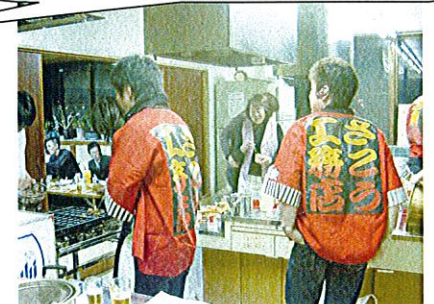

1/8(日)おめでとうはたちパーティーが開催されました。
友人や先生方との再会に大変盛り上がりしました。

さこう工務店(青年グループ)が大活躍です！
おいしいたこ焼き・手打ちそばなどに新成人のみなさんも大満足でした。

☆募集します☆ さこう工務店より
私たちの活動(体育祭の模擬店&もちつき大会etc)をお手伝いして下さる方、募集しています。
問い合わせ: 酒生公民館(41-2503)